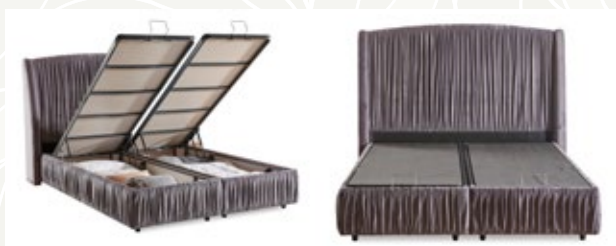

Size (cm)	BORELAX	
140X190	140X200	150X200
160X200	180X200	200X200