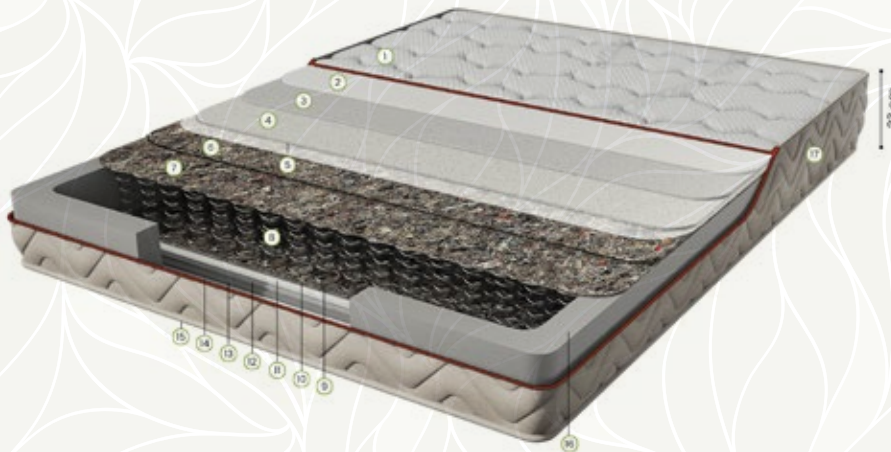

1. 1 Örne Kumaş
2. 2 Silikonize Elyaf
3. 3 Yoğunluğu Artırılmış Konfor Sünger
4. 4 Yoğunluğu Artırılmış Konfor Sünger
5. 5 Tela
6. 6 Yoğunluğu Artırılmış Fleksel Keçe
7. 7 Ağırlığı Yüzeğe Eşit Dağıtan Sert Keçe
8. 8 Bonel Yay
9. 9 Ağırlığı Yüzeğe Eşit Dağıtan Sert Keçe
10. 10 Yoğunluğu Artırılmış Fleksel Keçe
11. 11 Tela
12. 12 Yoğunluğu Artırılmış Konfor Sünger
13. 13 Yoğunluğu Artırılmış Konfor Sünger
14. 14 Silikonize Elyaf
15. 15 Örne Kumaş
16. 16 Kenar Destek Süngeri
17. 17 Dekoratif Yan Bordür Kumaşı