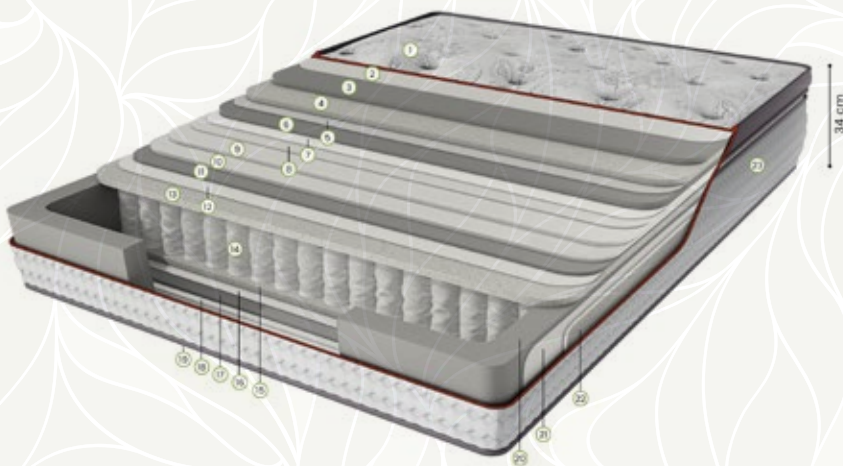

Yumuşak

Orta Sert

Sert

34 cm Yatak  
Yüksekliği

Paket  
Yay

Bor Apreli  
Örme Kumaş

Full Ortopedik  
Yatak

- 1 Bor Mineral Karışımı Özel Kumaş
- 2 Silikonize Elyaf
- 3 Ekstra Konforlu Kuş Tüyü Sünger
- 4 Ekstra Konforlu Kuş Tüyü Sünger
- 5 Tela
- 6 Ekstra Konforlu Sünger
- 7 Tela
- 8 Silikonize Elyaf
- 9 Jakarlı Örne Kumaş
- 10 Jakarlı Örne Kumaş
- 11 Yoğunluğu Artırılmış Konfor Sünger
- 12 Tela
- 13 Yoğunluğu Artırılmış Konfor Sünger
- 14 Paket Yay
- 15 Yoğunluğu Artırılmış Konfor Sünger
- 16 Tela
- 17 Yoğunluğu Artırılmış Konfor Sünger
- 18 Silikonize Elyaf
- 19 Jakarlı Kumaş
- 20 Kenar Destek Süngeri
- 21 Tela
- 22 Yüksek Yoğunluklu Destek Sünger
- 23 Dekoratif Yan Bordür Kumaşı

# ROYAL CROWN