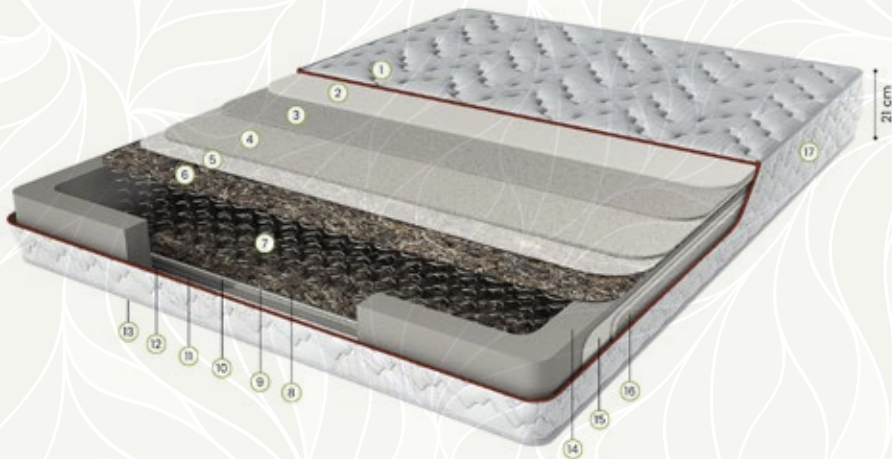

Yumuşak

Orta Sert

Sert

21 cm Yatak  
Yüksekliği

Bonel  
Yay

Çift Taraflı  
Kullanım

Örme  
Kumaş

Yüksek Yoğunlukta  
Destek Süngeri