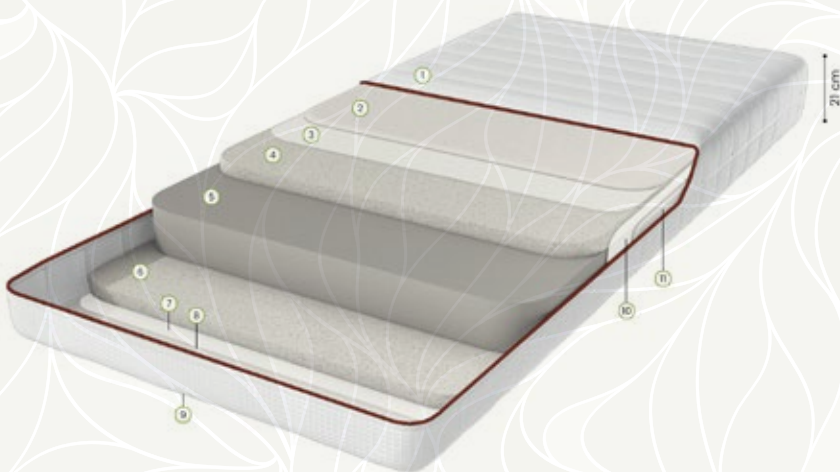

## DOĞAL VE SAĞLIKLI UYKU

Bebeklerin büyümesinde sağlıklı uykunun rolü çok önemlidir. Sağlıklı uyku için birebir olan Baby Clean Yatak, bebeğinizin vücut ergonomisine uygun şekilde tasarlandı. Alt-üst kuş tüyü süngerleriyle desteklenmiş katmanı ile bebeklere dinlendirici bir uyku sunuyor.

Yumuşak

Orta Sert

Sert

21 cm Yatak  
Yüksekliği

Örme  
Kumaş

Çift Taraflı  
Kullanım

Kuş Tüyü  
Sünger

Fermuarlı Çıkarılabilir  
Yıkabilir Kumaş