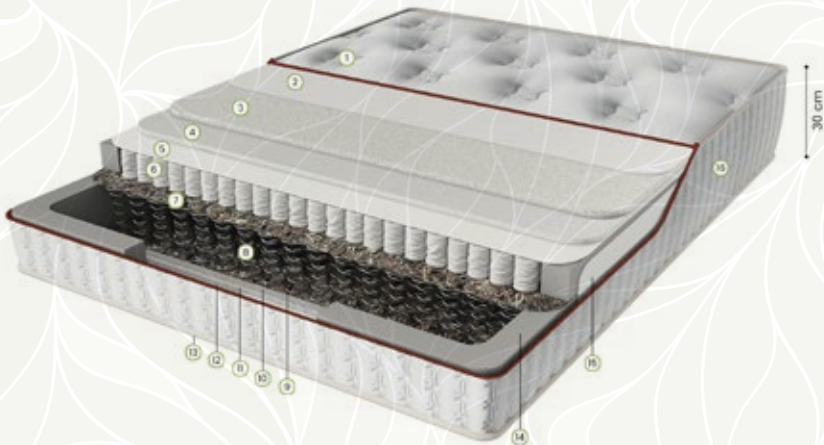

1. 1 Viskon Dokuma Kumaş
2. 2 Silikonize Elyaf
3. 3 Ekstra Konfor Kuş Tüyü Sünger
4. 4 Ekstra Konfor Kuş Tüyü Sünger
5. 5 Tela
6. 6 Mikro Paket
7. 7 Keçe
8. 8 Multi Yay
9. 9 Keçe
10. 10 Konfor Sünger
11. 11 Konfor Sünger
12. 12 Silikonize Elyaf
13. 13 Örme Kumaş
14. 14 Kenar Destek Süngeri
15. 15 Çerçeve Süngeri
16. 16 Dekoratif Yan Bordür Kumaşı