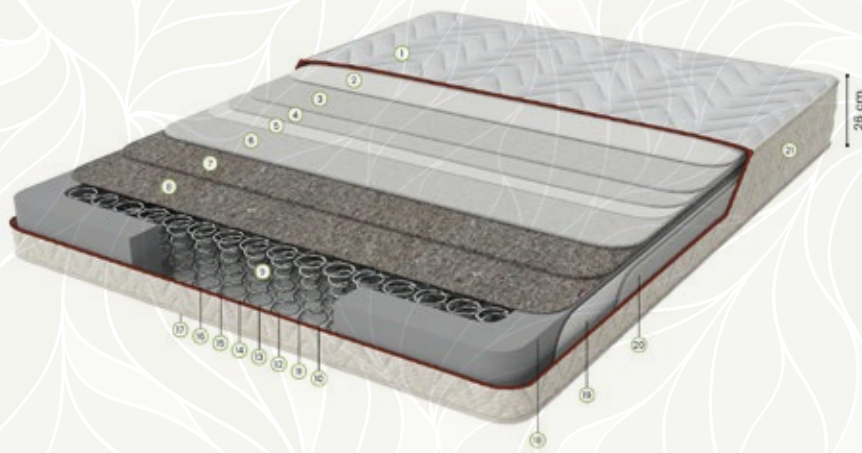

Yumuşak

Orta Sert

Sert

26 cm Yatak  
Yüksekliği

Multi Yayları ile  
Dinlendirici Uyku

Bonel  
Yay

Yüksek Yoğunlukta  
Destek Süngeri

Yüksek Kapasiteli  
Hava Kapsülü