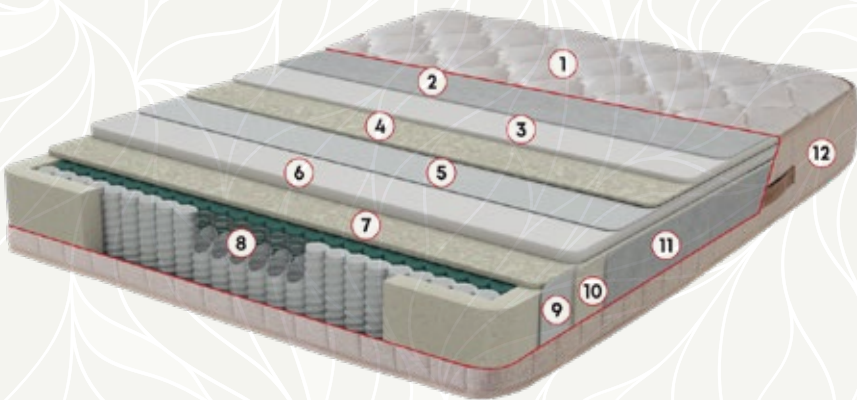

1. 1 Örme Kumaş
2. 2 Silikonize Elyaf
3. 3 Ekstra Konfor Kuş Tüyü Sünger
4. 4 Rulo Sünger
5. 5 Tela
6. 6 Ekstra Konfor Kuş Tüyü Sünger
7. 7 Yoğunluğu Arttırılmış Konfor Sünger
8. 8 Paket Yay
9. 9 Tela
10. 10 Rulo Sünger
11. 11 Silikonize Elyaf
12. 12 Dekoratif Yan Bordür Kumaşı