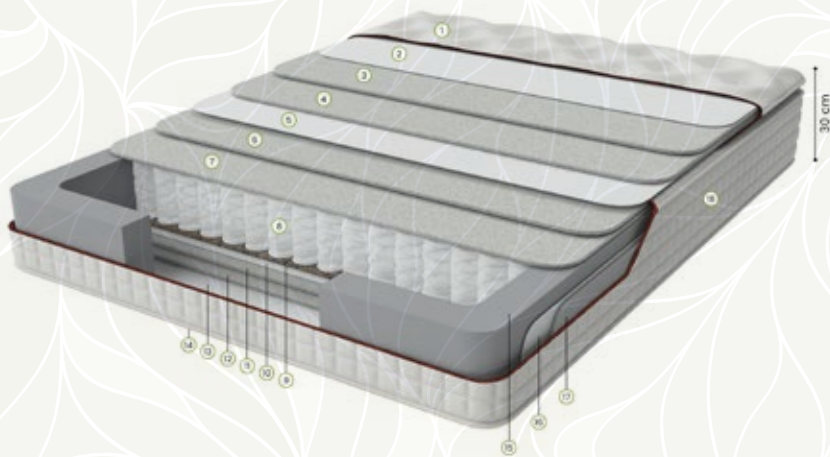

Yumuşak

Orta Sert

Sert

30 cm Yatak  
Yüksekliği

Paket  
Yay

Yüksek Yoğunlukta  
Destek Süngeri

Yüksek Kapasiteli  
Hava Kapsülü

Üst Katmanda  
Ekstra Ped