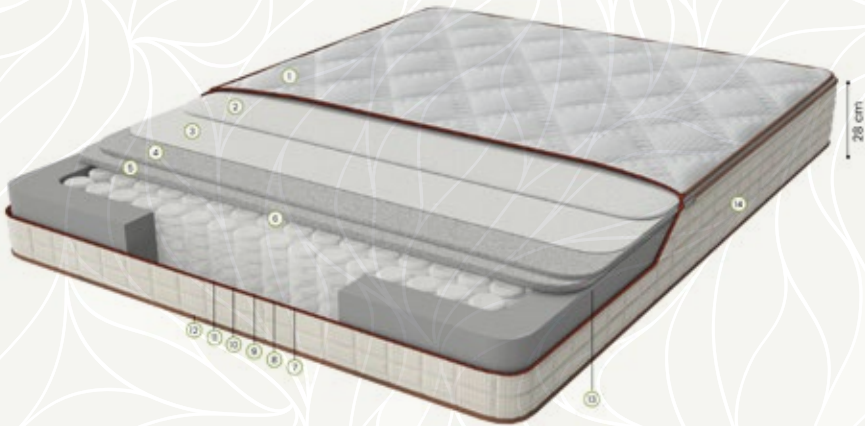

1. 1 Örne Kumaş
2. 2 Elyaf
3. 3 Çekmez Astar
4. 4 Konfor Sünger
5. 5 Konfor Sünger
6. 6 Paket Yay
7. 7 Yoğunluğu Artırılmış Sert Keçe
8. 8 Tela
9. 9 Kapitone Süngeri
10. 10 Kapitone Süngeri
11. 11 Elyaf
12. 12 Örne Kumaş
13. 13 Yüksek Yoğunluklu Kenar Destek Süngeri
14. 14 Dekoratif Bordür Kumaşı