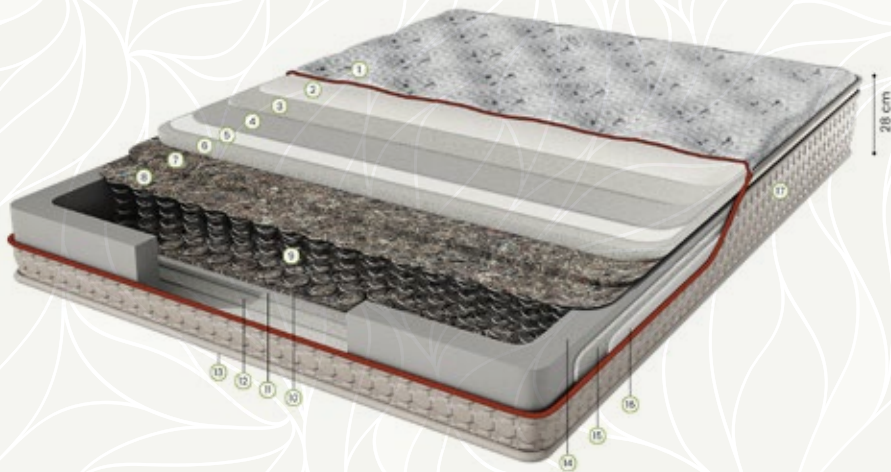

1. 1 Yün Katkılı Özel Örmeye Kumaş
2. 2 Silikonize Elyaf
3. 3 Yoğunluğu Artırılmış Konfor Sünger
4. 4 Yoğunluğu Artırılmış Konfor Sünger
5. 5 Tela
6. 6 Ekstra Konfor Kuş Tüyü Sünger
7. 7 Fleksel Keçe
8. 8 Ağırlığı Yüzeğe Eşit Dağıtan Sert Keçe
9. 9 Multi Yay
10. 10 Ağırlığı Yüzeğe Eşit Dağıtan Sert Keçe
11. 11 Yoğunluğu Artırılmış Konfor Sünger
12. 12 Silikonize Elyaf
13. 13 Örmeye Kumaş
14. 14 Kenar Destek Süngeri
15. 15 Çerçeve Süngeri
16. 16 Silikonize Elyaf
17. 17 Dekoratif Yan Bordür Kumaşı