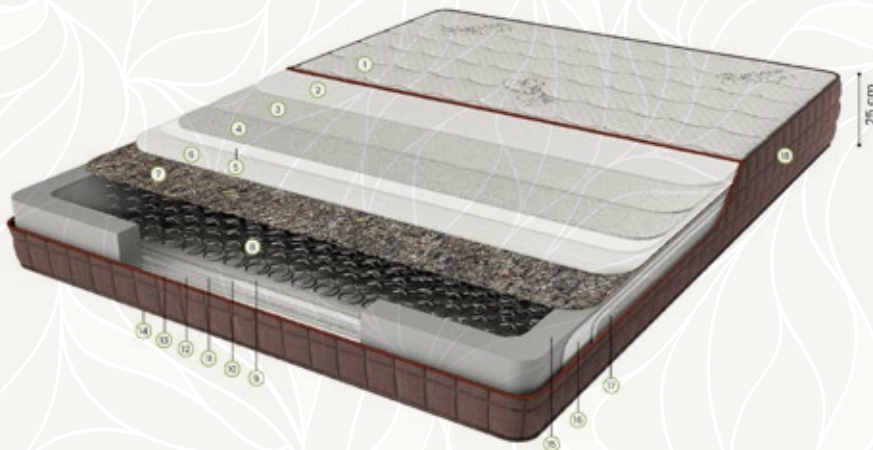

Yumuşak

Orta Sert

Sert

25 cm Yatak  
Yüksekliği

Multi Yayları ile  
Dinlendirici Uyku

Ortopedik  
Yatak

Çift Taraflı  
Kullanım

Pamuklu  
Kumaş