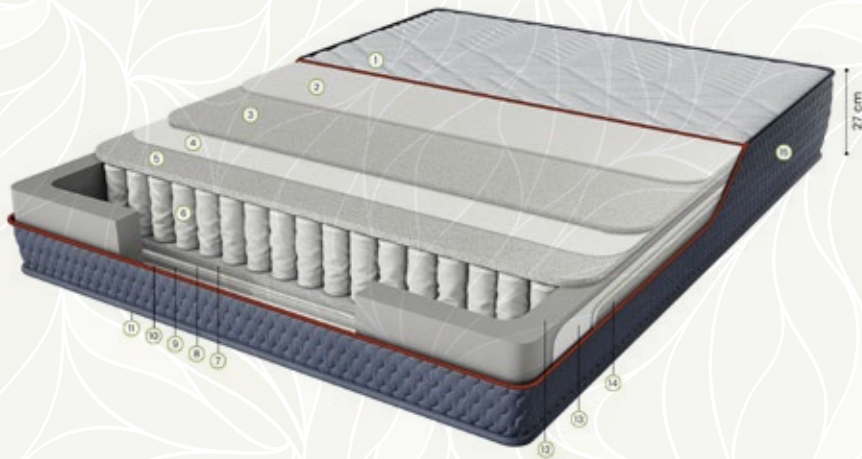

1. 1 Tencel Örm Kumaş
2. 2 Silikonize Elyaf
3. 3 Ekstra Konforlu Kuş Tüyü Sünger
4. 4 Tela
5. 5 Yoğunluęu Artırılmış Konfor Sünger
6. 6 Paket Yay
7. 7 Yoğunluęu Artırılmış Konfor Sünger
8. 8 Yoğunluęu Artırılmış Kuş Tüyü Sünger
9. 9 Yoğunluęu Artırılmış Konfor Sünger
10. 10 Silikonize Elyaf
11. 11 Tencel Örm Kumaş
12. 12 Kenar Destek Süngeri
13. 13 Tela
14. 14 Yüksek Yoğunluklu Destek Süngeri
15. 15 Dekoratif Yan Bordür Kumaşı