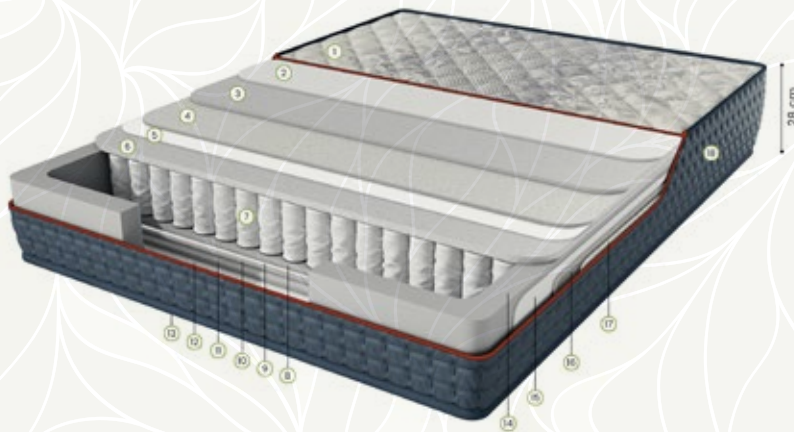

1. 1 Cooler Serinletici Özellikli Örmeli Kumaş
2. 2 Silikonize Elyaf
3. 3 Yoğunluğu Artırılmış Konfor Sünger
4. 4 Yoğunluğu Artırılmış Konfor Sünger
5. 5 Tela
6. 6 Yoğunluğu Artırılmış Konfor Sünger
7. 7 Paket Yay
8. 8 Yoğunluğu Artırılmış Konfor Sünger
9. 9 Tela
10. 10 Yoğunluğu Artırılmış Konfor Sünger
11. 11 Silikonize Elyaf
12. 12 Warmer Sıcaklık Dengeleyici Özel Örmeli Kumaş
13. 13 Kumaş
14. 14 Kenar Destek Süngeri
15. 15 Tela
16. 16 Çerçeve Süngeri
17. 17 Silikonize Elyaf
18. 18 Dekoratif Yan Bordür Kumaşı