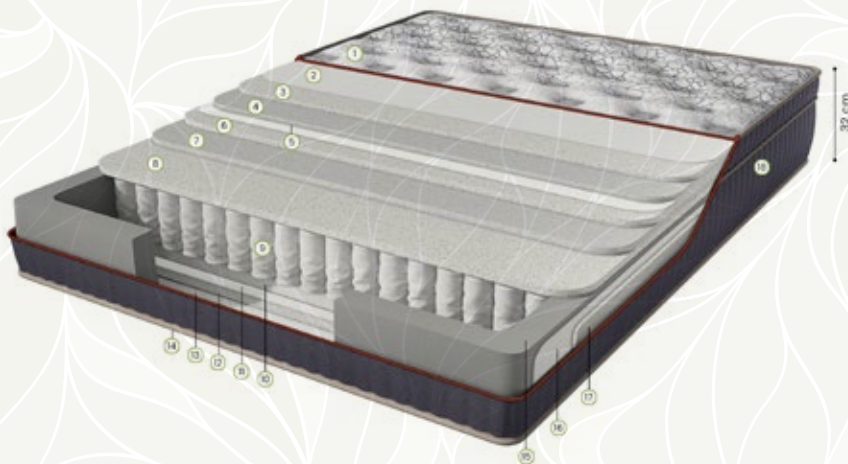

1. 1 Fresche Teknolojisi ile Üretilmiş Özel Örme Kumaş
2. 2 Silikonize Elyaf
3. 3 Ekstra Konfor Kuş Tüyü Sünger
4. 4 Ekstra Konfor Kuş Tüyü Sünger
5. 5 Tela
6. 6 Visco Elastik Dolgu
7. 7 Ekstra Konfor Kuş Tüyü Sünger
8. 8 Yoğunluğu Artırılmış Konfor Sünger
9. 9 Paket Yay
10. 10 Yoğunluğu Artırılmış Konfor Sünger
11. 11 Tela
12. 12 Yoğunluğu Artırılmış Konfor Sünger
13. 13 Yoğunluğu Artırılmış Konfor Sünger
14. 14 Örme Kumaş
15. 15 Kenar Destek Süngeri
16. 16 Tela
17. 17 Yüksek Yoğunluklu Destek Süngeri
18. 18 Dekoratif Yan Bordür Kumaşı