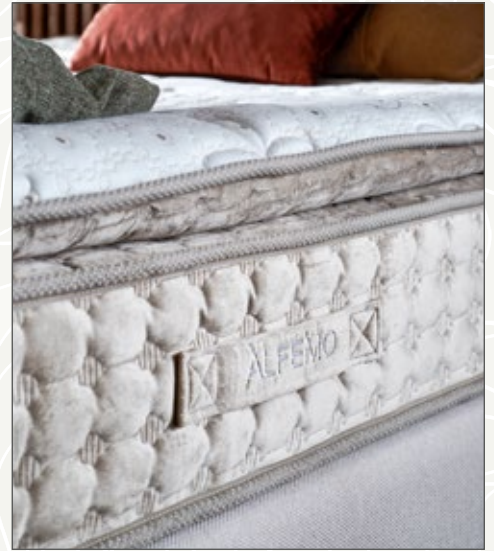

1. 1 Yün Katkılı Özel Örmeye Kumaş
2. 2 Silikonize Elyaf
3. 3 Yoğunluğu Artırılmış Konfor Sünger
4. 4 Yoğunluğu Artırılmış Konfor Sünger
5. 5 Tela
6. 6 Ekstra Konfor Kuş Tüyü Sünger
7. 7 Fleksel Keçe
8. 8 Ağırlığı Yüzeğe Eşit Dağıtan Sert Keçe
9. 9 Multi Yay
10. 10 Ağırlığı Yüzeğe Eşit Dağıtan Sert Keçe
11. 11 Yoğunluğu Artırılmış Konfor Sünger
12. 12 Silikonize Elyaf
13. 13 Örmeye Kumaş
14. 14 Kenar Destek Süngeri
15. 15 Çerçeve Süngeri
16. 16 Silikonize Elyaf
17. 17 Dekoratif Yan Bordür Kumaşı