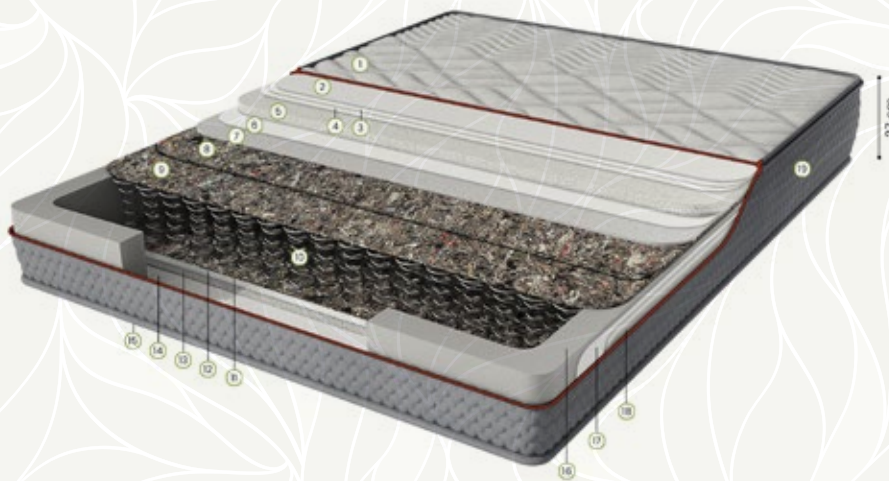

1. 1 Örme Kumaş
2. 2 Silikonize Elyaf
3. 3 Çekmez Astar
4. 4 Jakarlı Kumaş
5. 5 Silikonize Elyaf
6. 6 Tela
7. 7 Konfor Sünger
8. 8 Yoğunluğu Artırılmış Yumuşak Keçe
9. 9 Ağırlığı Yüze Eşit Dağıtan Sert Keçe
10. 10 Multi Yayı
11. 11 Ağırlığı Yüze Eşit Dağıtan Sert Keçe
12. 12 Tela
13. 13 Ağırlığı Yüze Eşit Dağıtan Sert Keçe
14. 14 Silikonize Elyaf
15. 15 Örme Kumaş
16. 16 Kenar Destek Süngeri
17. 17 Tela
18. 18 Yüksek Yoğunluklu Destek Süngeri
19. 19 Dekoratif Yan Bordür Kumaşı