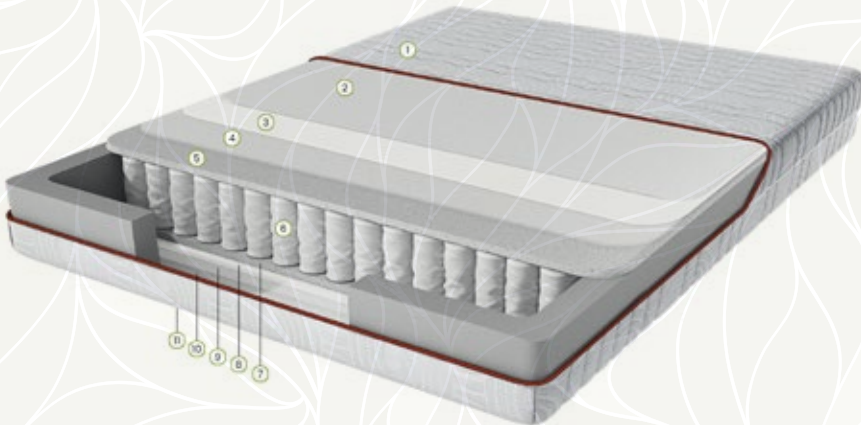

1. 1 Örne Kumaş
2. 2 Silikonize Elyaf
3. 3 Çekmez Astar
4. 4 Süremtül
5. 5 Yoğunluğu Artırılmış Yumuşak Sünger
6. 6 Paket Yay
7. 7 Yoğunluğu Artırılmış Yumuşak Sünger
8. 8 Süpremtül
9. 9 Çekmez Astar
10. 10 Silikonize Elyaf
11. 11 Relax Fit Kumaş